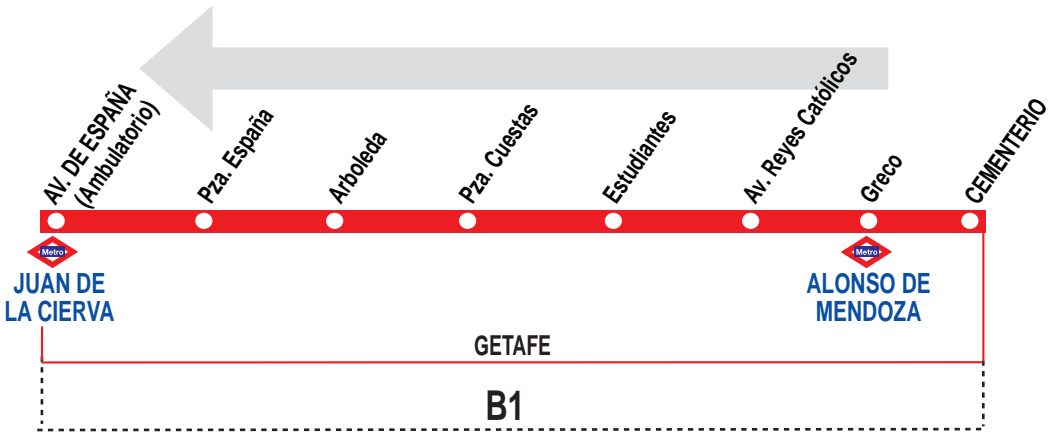

## Cementerio - Avenida de España

### HORARIOS DE SALIDA DEL CEMENTERIO NUEVO

090914

(Vigente todo el año)

Diario

A	10:45	11:45	12:45	15:45	16:45	18:00	19:00
---	-------	-------	-------	-------	-------	-------	-------

**AV** AVANZA INTERURBANOS, S.L.U.  
Ctra. de Toledo (A-42), p.k. 15,0. GETAFE 28905 MADRID