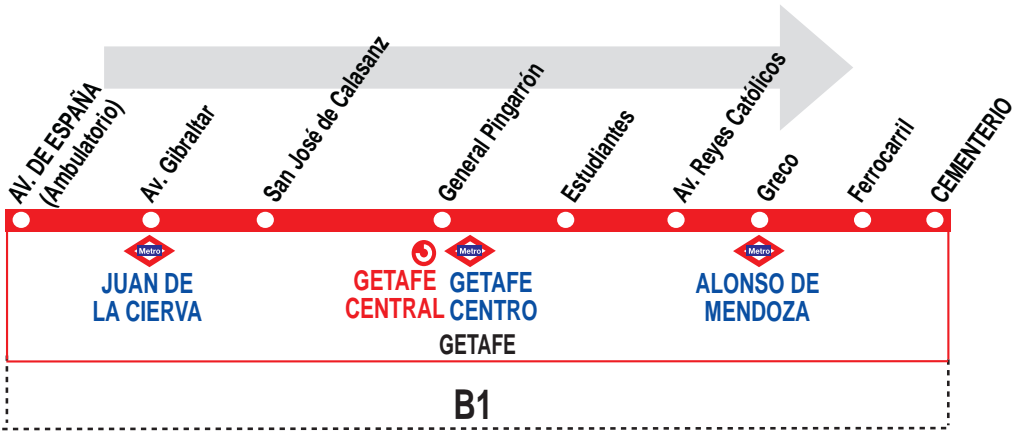

5

Avenida de España - Cementerio

HORARIOS DE SALIDA DE AMBULATORIO (Avenida de España)

090914

(Vigente todo el año)

Diario

A	10:00	11:00	12:00	13:00	16:00	17:00	18:30
---	-------	-------	-------	-------	-------	-------	-------