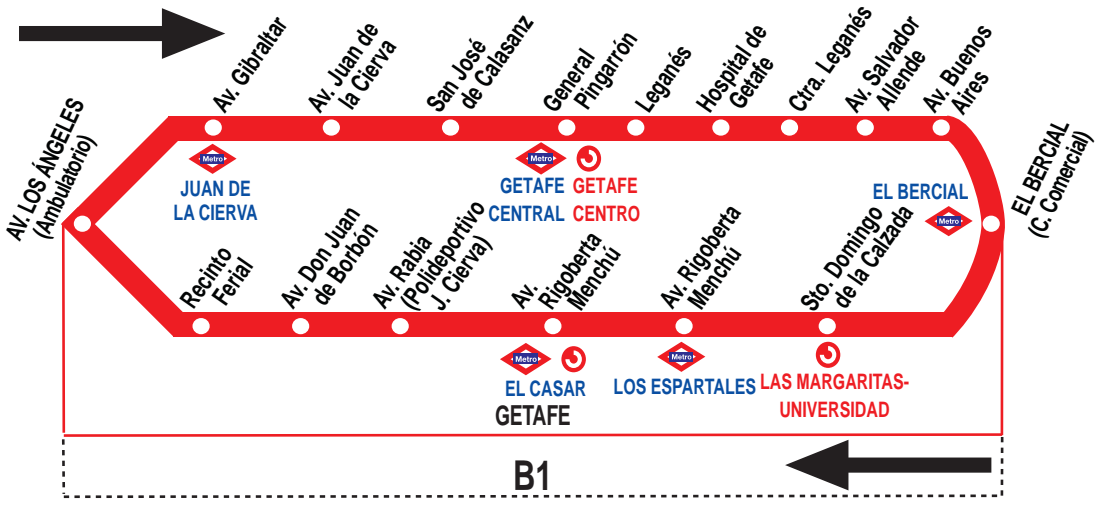

## Circular de Getafe

### HORARIOS DE SALIDA DE LA AV. DE LOS ÁNGELES (Ambulatorio)

270317

Lunes a viernes laborables						(Vigente de 1 de septiembre a 31 de julio)
De	6:30	a	7:30	cada	20	minutos
De	7:52	a	21:49	cada	24	minutos
	A		22:10		22:30	23:10

### HORARIOS DE SALIDA DE LA AV. DE LOS ÁNGELES (Ambulatorio)

270317

Lunes a viernes laborables						(Vigente de 1 de septiembre a 31 de julio)
De	6:20	a	7:20	cada	20	minutos
De	7:42	a	21:38	cada	24	minutos
	A		22:00		22:20	22:50