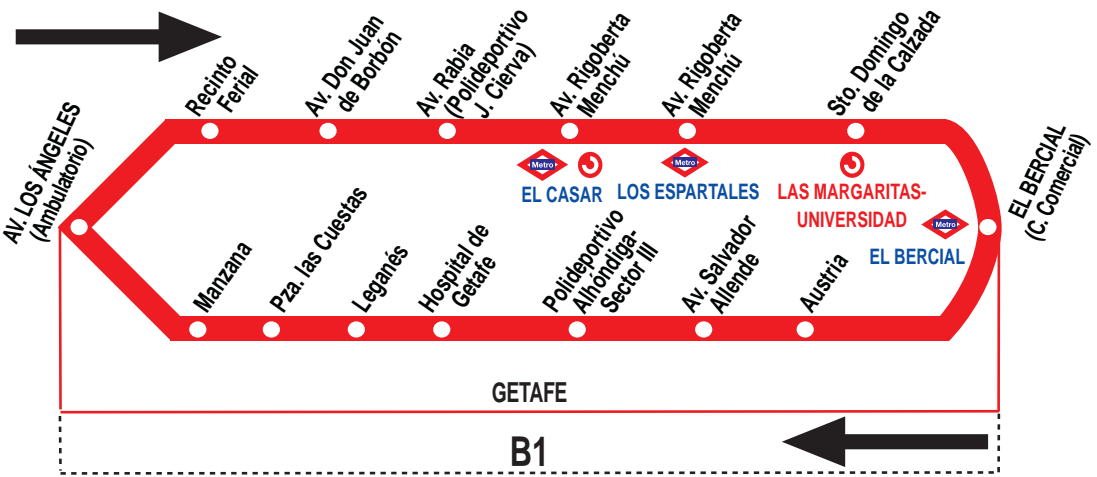

## Circular de Getafe

### HORARIOS DE SALIDA DE LA AV. DE LOS ÁNGELES (Ambulatorio)

270317

Lunes a viernes laborables						(Vigente de 1 de septiembre a 31 de julio)
De	6:30	a	7:30	cada	20	minutos
De	7:52	a	21:49	cada	24	minutos
	A		22:10		22:30	23:10

### HORARIOS DE SALIDA DE LA AV. DE LOS ÁNGELES (Ambulatorio)

270317

Lunes a viernes laborables						(Vigente de 1 de septiembre a 31 de julio)
De	6:20	a	7:20	cada	20	minutos
De	7:42	a	21:38	cada	24	minutos
	A		22:00		22:20	22:50