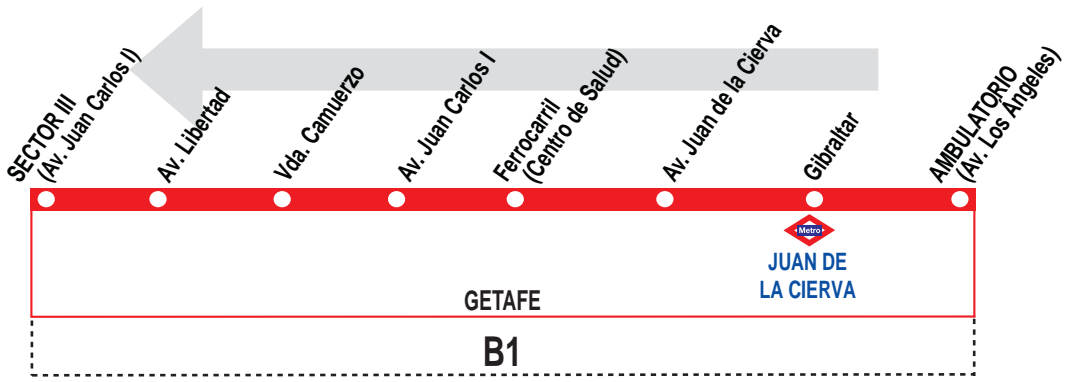

## Ambulatorio - Sector III

### HORARIOS DE PASO APROXIMADO POR AMBULATORIO (Avenida Los Ángeles)

170714

Lunes a viernes laborables (Vigente de 1 de septiembre a 31 de julio)

A	6:20	6:40				
De	7:15	a	17:55	cada	20	minutos
A	18:20	18:40	19:00	19:25	19:45	20:05
	20:30	20:50	21:10	21:25	21:45	22:05
	22:15	22:35	22:55	23:40		