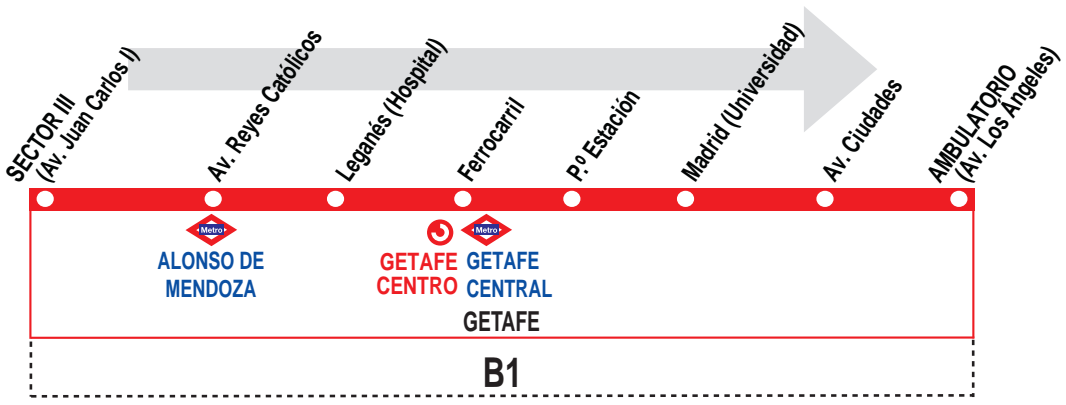

2

Sector III - Ambulatorio

HORARIOS DE SALIDA DEL SECTOR III (Avenida Juan Carlos I)

170714

Lunes a viernes laborables

(Vigente de 1 de septiembre a 31 de julio)

De	6:00	a	18:20	cada	20	minutos
A	18:45	19:05	19:25	19:50	20:10	20:30
	20:55	21:15	21:35	21:50	22:05	22:25
						23:15