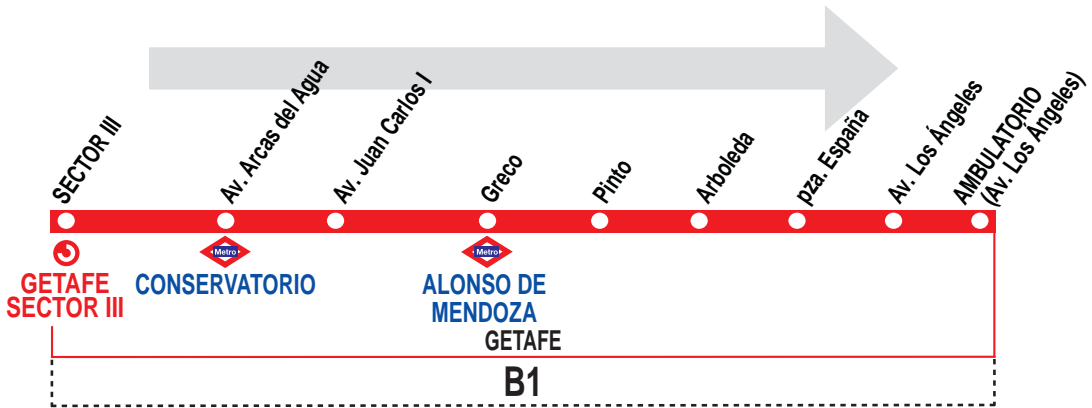

## Sector III - Ambulatorio

### HORARIOS DE SALIDA DEL SECTOR III

170714

Lunes a viernes laborables

(Vigente de 1 de septiembre  
a 31 de julio)

De 6:15 a 22:55 cada 20 minutos

Lunes a viernes laborables

(Vigente agosto)

De 6:15 a 22:45 cada 30 minutos

Sábados laborables

(Vigente todo el año)

De 7:15 a 22:15 cada 30 minutos

Domingos y festivos

(Vigente todo el año)

De 9:30 a 15:30 cada hora

De 16:15 a 22:15 cada 30 minutos

**AV** AVANZA INTERURBANOS, S.L.U.  
Ctra. de Toledo (A-42), p.k. 15,0. GETAFE 28905 MADRID