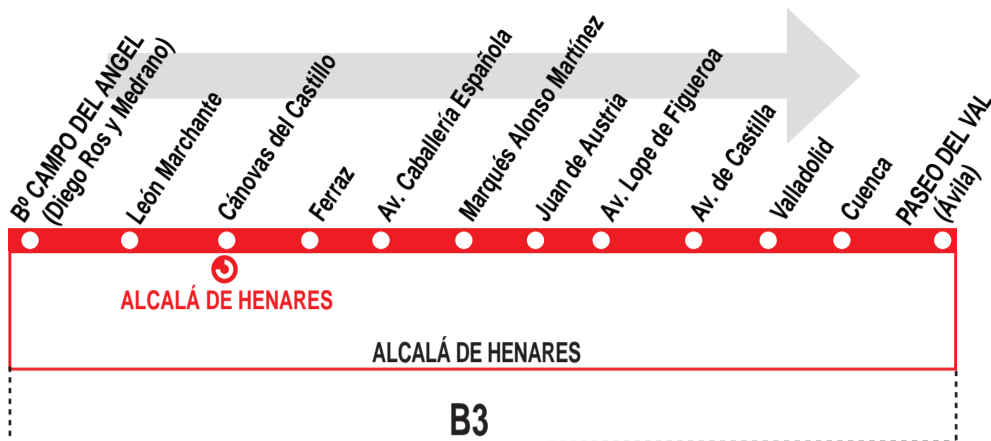

8

Barrio Campo del Ángel - Paseo del Val

HORARIOS DE SALIDA DE Bº CAMPO DEL ÁNGEL (Calle Diego Ros y Medrano)

300614

Lunes a viernes laborables

(Vigente de 1 de septiembre a 15 de julio)

De 7:00 a 23:00 cada 16 minutos
 A 6:30 6:45 23:30 24:00