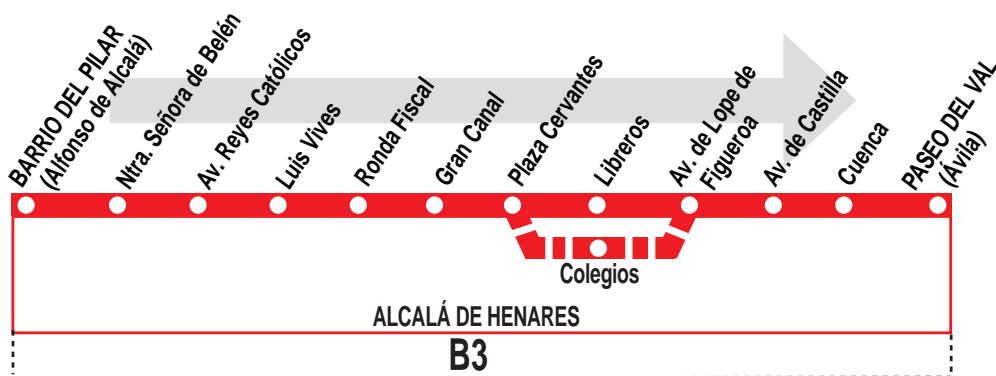

6

Barrio del Pilar - Barrio Virgen del Val

HORARIOS DE SALIDA DE BARRIO DEL PILAR (Calle Alfonso de Alcalá)

300614

Lunes a viernes laborables

(Vigente de 1 de septiembre a 15 de julio)

A 6:30 6:55
De 7:06 a 22:30 cada 14 minutos
A 22:45 23:00 23:30 24:00