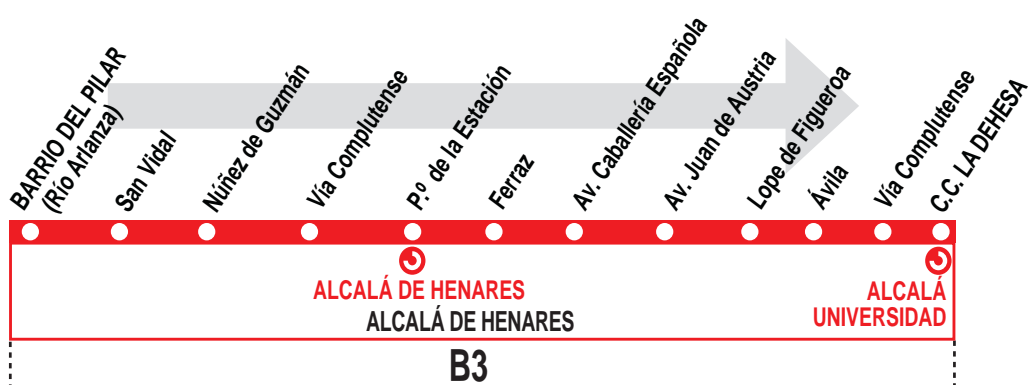

5

Barrio del Pilar - Centro Comercial La Dehesa

HORARIOS DE SALIDA DE BARRIO DEL PILAR

280714

Lunes a viernes laborables

(Vigente de 1 de septiembre a 31 de julio)

	A	6:35	6:45	7:00	
De	7:10	a	8:40	cada	15 minutos
De	8:40	a	22:32	cada	16 minutos
De	22:45	a	23:30	cada	15 minutos
	A	24:00			

Lunes a viernes laborables

(Vigente agosto)

	A	6:35	6:50	7:05	7:20
De	7:40	a	22:40	cada	18 minutos
	A	23:00	23:30	24:00	

Sábados laborables

(Vigente de 1 de septiembre a 31 de julio)

	A	6:35			
De	7:00	a	22:45	entre	17 - 18 minutos
	A	23:00	23:30	24:00	