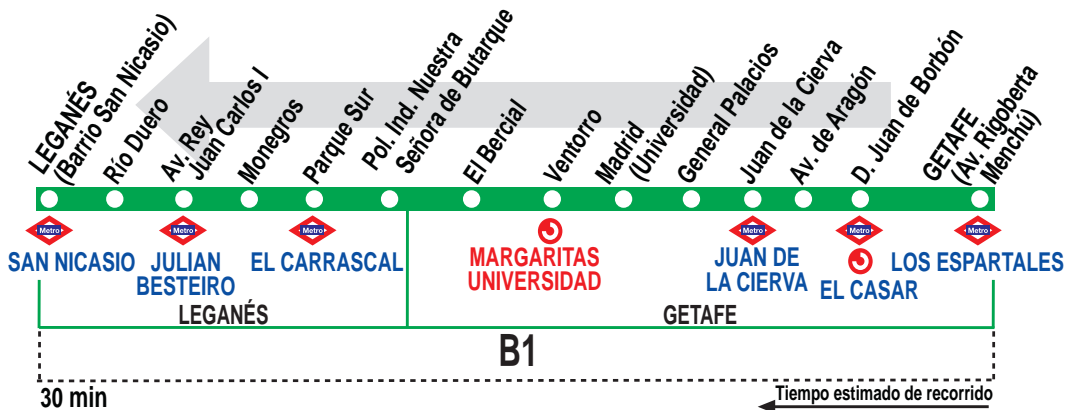

488

Getafe (Getafe Norte) - Leganés (San Nicasio)

HORARIOS DE SALIDA DE GETAFE (Avda. Rigoberta Menchú)

050914

Lunes a viernes laborables

(Vigente de 1 de septiembre a 15 de julio)

De 6:25 a 23:20 entre 20 - 25 minutos