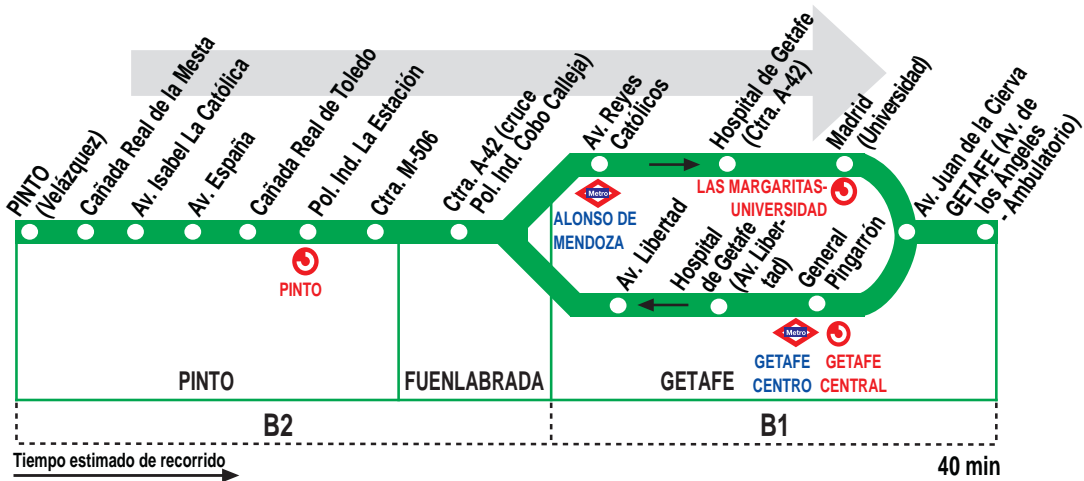

455

Pinto - Getafe

HORARIOS DE SALIDA DE PINTO (Calle Velázquez)

151114

Lunes a viernes laborables

(Vigente de 1 de septiembre a 31 de julio)

A 6:15

De 7:00 a 14:00 cada hora
A 16:00 18:00 20:00 21:45^a

Lunes a viernes laborables

(Vigente agosto)

A 6:15 7:45 9:15 11:00 13:00 15:00
17:00 19:00 21:00

En Getafe sin paso por av. los Ángeles (Ambulatorio).

Sábados laborables

(Vigente todo el año)

A 9:00 10:20 11:40^h 16:40 18:00 19:20

En Getafe sin paso por av. los Ángeles (Ambulatorio).

Domingos y festivos

(Vigente de 1 de septiembre a 31 de julio)

A 9:00 10:20 11:40^h 16:40 18:00 19:20

Notas:

Los domingos y festivos de agosto sin servicio.

^a Termina en la av. de los Ángeles (Ambulatorio) de Getafe.

^h Termina en el Hospital de Getafe (av. Libertad).