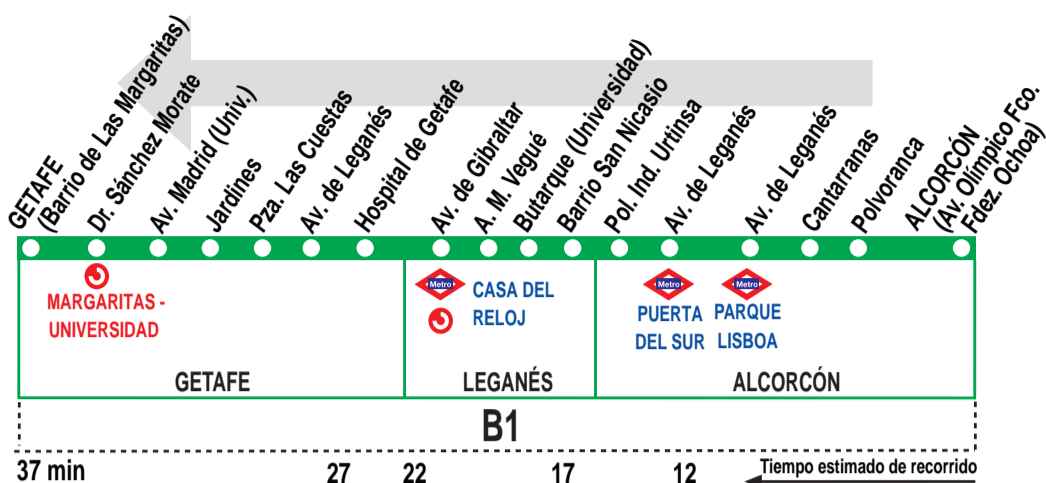

# Alcorcón - Leganés - Getafe

## HORARIOS DE SALIDA DE ALCORCÓN (Av. Olímpico Francisco Fernández Ochoa)

021115

Lunes a viernes laborables

(Vigente de 1 de septiembre a 31 de julio)

	De 6:00	a 21:14	entre 17 - 18	minutos
A	21:30	21:46	22:02	22:18
			22:34	22:50
				23:10

(Vigente de 16 de julio a 31 de agosto)

A	7:00	7:40	8:10
De 8:40	a 14:00	cada 40 minutos	
De 14:00	a 22:30	cada 30 minutos	

**AV** AVANZA INTERURBANOS, S.L.U.  
 Ctra. de Toledo (A-42), p.k. 15,0. GETAFE 28905 MADRID