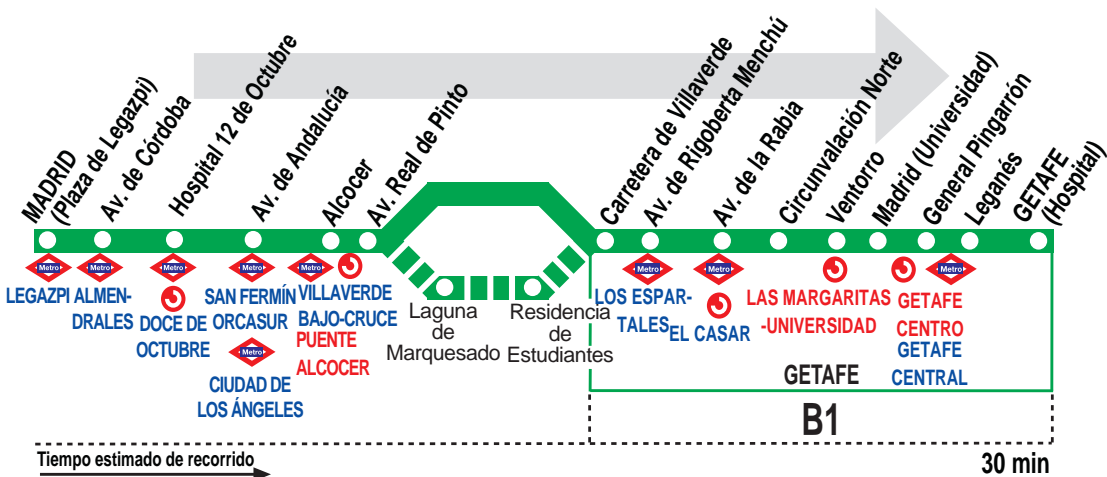

## Madrid (Legazpi) - Getafe (Por Villaverde)

### HORARIOS DE SALIDA DE MADRID (Plaza de Legazpi)

1013

(Vigente todo el año)

#### Domingos y festivos

De	8:30	a	23:15	entre	45 - 60	minutos
----	------	---	-------	-------	---------	---------

Notas: <sup>r</sup> Por Residencia de Estudiantes, calle Laguna de Marquesado, en Madrid.