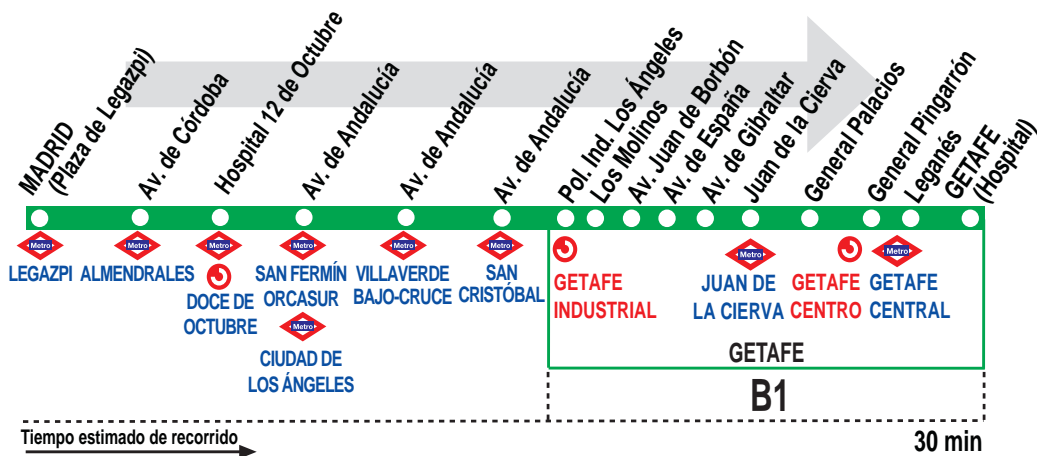

447

Madrid (Legazpi) - Getafe (Hospital)

HORARIOS DE SALIDA DE MADRID (Plaza de Legazpi)

011016

(Vigente todo el año)

Lunes a viernes laborables

	A	6:45	7:15			
De	7:50	a	20:30	cada	40	minutos
A	21:05	21:40	22:05	22:35	23:00	

Sábados laborables, domingos y festivos

	A	6:40*	7:20			
De	8:00	a	21:30	cada	45	minutos
A	22:15	23:00				

NOTAS:

* Sólo sábados laborables.

AV

AVANZA INTERURBANOS, S.L.U.

Ctra. de Toledo (A-42), p.k. 15,0. GETAFE 28905 MADRID