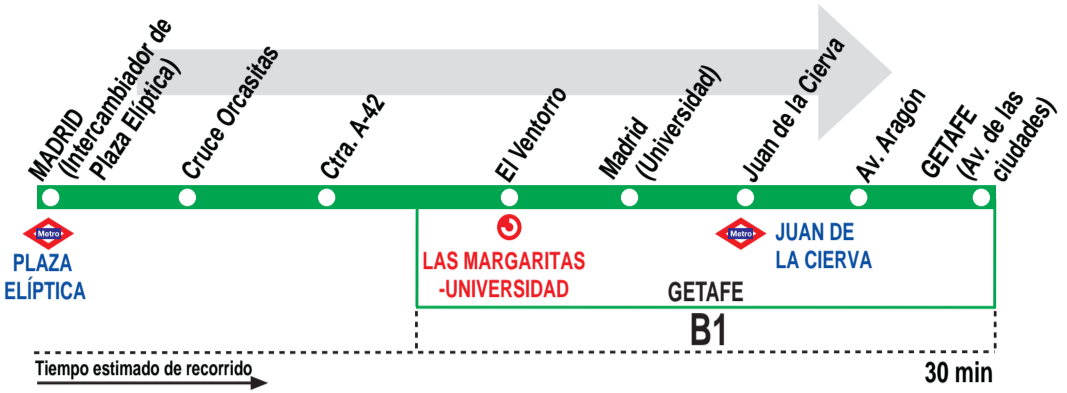

# Madrid (Plaza Elíptica) - Getafe (Juan de la Cierva)

## HORARIOS DE SALIDA DE MADRID (Intercambiador de Plaza Elíptica)

211014

Lunes a viernes laborables

(Vigente de 1 de septiembre a 31 de julio)

	A		6:05	6:25			
De	6:35	a	22:32	entre	9 - 10	minutos	
A	22:45	23:00	23:15 <sup>e</sup>	23:30 <sup>e</sup>	23:45 <sup>e</sup>	24:00 <sup>e</sup>	<b>0:30<sup>*e</sup></b>

	A		7:00	7:30			
De	8:00	a	22:50	entre	18 - 20	minutos	
A	23:10 <sup>e</sup>	23:30 <sup>e</sup>	23:55 <sup>e</sup>		<b>0:25<sup>*e</sup></b>		

Notas:

- <sup>e</sup> Por av. de España (Getafe).
- \* Salen de la calle Vía Lusitana.