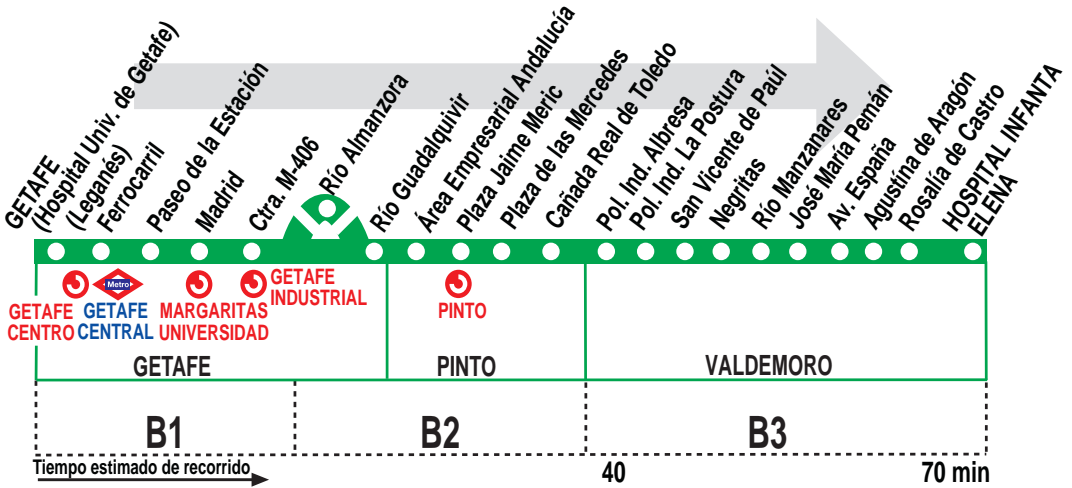

428

Getafe - Valdemoro

HORARIOS DE SALIDA DE GETAFE (Glorieta bajo A-42)

011216

Diario

(Vigente de 1 de septiembre a 30 de junio)

7:	8:	9:	10:	11:	12:	13:	14:	15:	16:	17:	18:	19:	20:	21:	22:	23:	24:
05	15	25	00	10	20	30	05	15	25	00	10	20	30	05	15	25	00
40 ^g	50 ^g		35	45	55		40	50 ^g		35	45	55		40	50		

Diario

(Vigente de 1 de julio a 31 de agosto)

						A	7:10	7:55 ^g									
	De	8:40		a	14:40		cada	45		minutos							
						A	15:25 ^g										
	De	16:10		a	0:25		cada	45		minutos							

Notas:

9 Por calle Río Almazora (Getafe), de lunes a viernes laborables.

AI AUTOMNIBUS INTERURBANOS, S.A. C. Miguel Servet, 8. **Tel: 902 198 788**
Pol. Ind. Rompecubas. 28341 Valdemoro, Madrid.