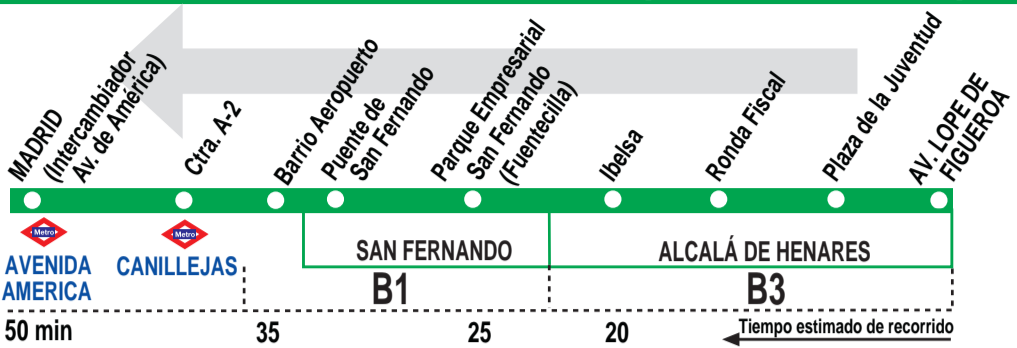

229

Alcalá de Henares (Virgen del Val)- Madrid (Av. América)

HORARIOS DE SALIDA DE ALCALÁ DE HENARES (Avenida Lope de Figueroa)

040816

Lunes a jueves laborables (lectivos) (Vigente de 15 de septiembre a 14 de julio)