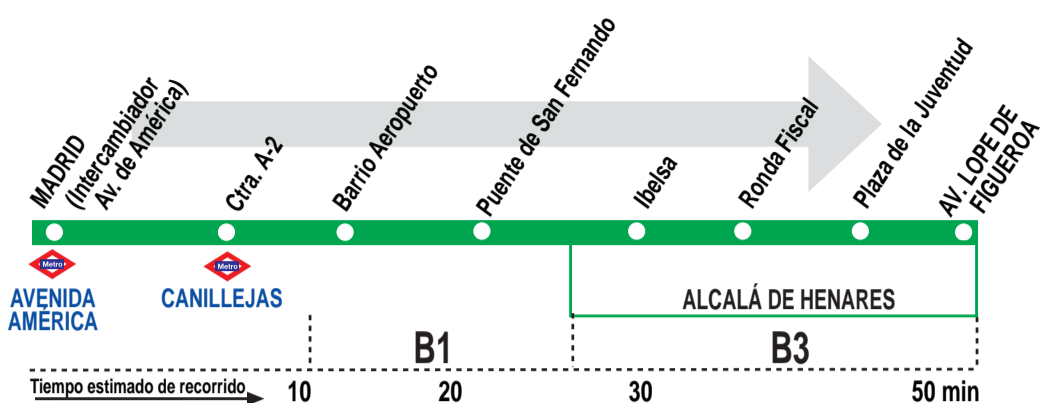

229

Madrid (Av. América)- Alcalá de Henares (Virgen del Val)

HORARIOS DE SALIDA DE MADRID (Intercambiador de Avenida de América)

040816

Lunes a jueves laborables (lectivos) (Vigente de 15 de septiembre a 14 de julio)